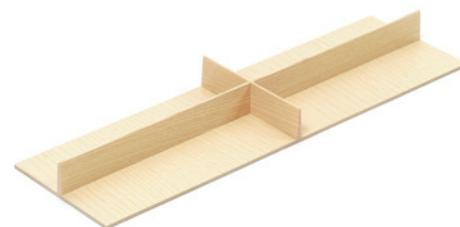

LiniQ příborník kříž

kód	materiál	rozměr příborníků (mm)
398605	světlý dub	137 × 472