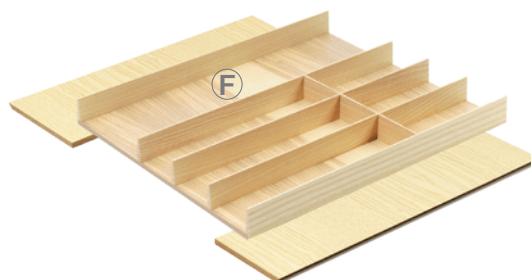

LiniQ příborník sada

kód	materiál	pro šířku korpusu (mm)	rozměr příborníků (mm)
398599	světlý dub	500 – 560	385 – 610 × 472

- F - do multifunkčního vkladu možno vložit dělicí kříž, řezačku fólií nebo držák na nože