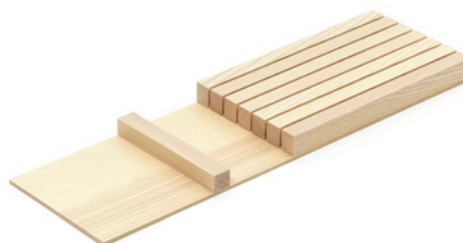

LiniQ příborník držák na nože

kód	materiál	rozměr příborníků (mm)
398607	světlý dub	137 × 472