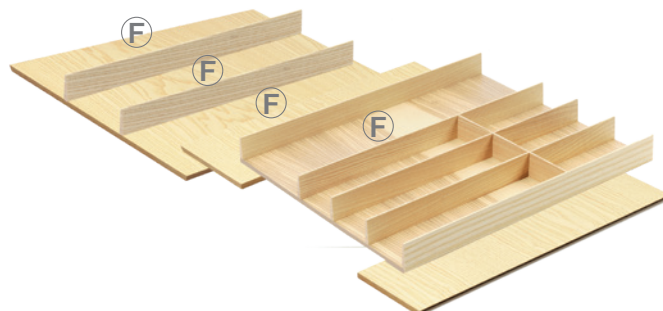

LiniQ příborník sada

kód	materiál	pro šířku korpusu (mm)	rozměr příborníků (mm)
398600	světlý dub	800 – 900	580 – 935 × 472

- F - do multifunkčního vkladu možno vložit dělicí kříž, řezačku fólií nebo držák na nože